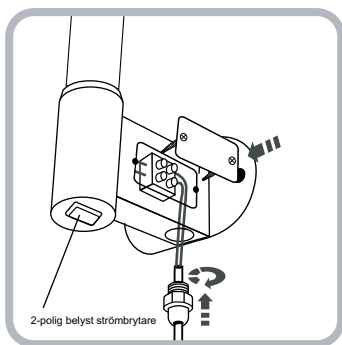

Flex I

Elhanddukstork

Effekt 550 mm byggbredd: = 8W / 230V / arm

SYNLIG ANSLUTNING

DOLD ANSLUTNING

Ett VP rör måste vara monterad i väggen vid montering av handdukstorken.
Montering över dosa går inte, på grund av att konsolplattan ej passar.

MONTERINGSVARIANTER

Handdukstorken får endast monteras med strömbrytarkonsolen nedåt.