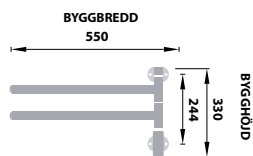

Flex I

Elhanddukstork

Effekt 550 mm byggbredd: = 8W / 230V / arm

SYNLIG ANSLUTNING

DOLD ANSLUTNING

Ett VP rör måste vara monterad i väggen vid montering av handdukstorken.
Montering över dosa går inte, på grund av att konsolplattan ej passar.