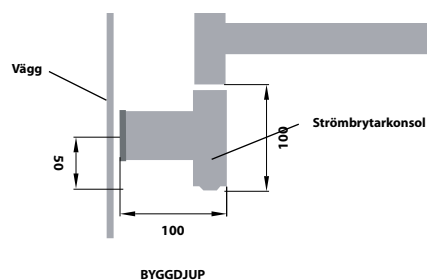

Flex I

Elhanddukstork

Effekt 550 mm byggbredd: = 8W / 230V / arm

SYNLIG ANSLUTNING

DOLD ANSLUTNING

Ett VP rör måste vara monterad i väggen vid montering av handdukstorken.
Montering över dosa går inte, på grund av att konsolplattan ej passar.

MONTERINGSVARIANTER

Handdukstorken får endast monteras med strömbrytarkonsolen nedåt.