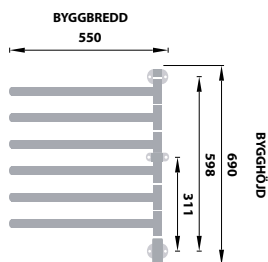

Flex I

Elhanddukstork

Effekt 550 mm byggbredd: = 8W / 230V / arm

SYNLIG ANSLUTNING

DOLD ANSLUTNING

Ett VP rör måste vara monterad i väggen vid montering av handdukstorken.
Montering över dosa går inte, på grund av att konsolplattan ej passar.

MONTERINGSVARIANTER

Handdukstorken får endast monteras med strömbrytarkonsolen nedåt.