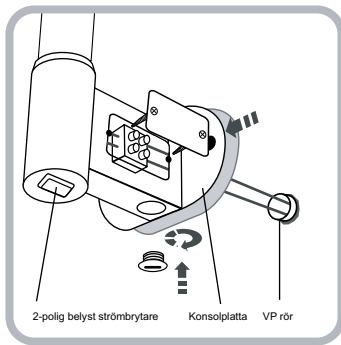

Flex I

Elhanddukstork

Effekt 550 mm byggbredd: = 8W / 230V / arm

SYNLIG ANSLUTNING

DOLD ANSLUTNING

Ett VP rör måste vara monterad i väggen vid montering av handdukstorken.
Montering över dosa går inte, på grund av att konsolplattan ej passar.

MONTERINGSVARIANTER

Handdukstorken får endast monteras med strömbrytarkonsolen nedåt.