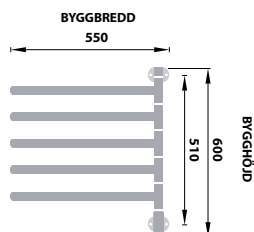

Flex I

Elhanddukstork

Effekt 550 mm byggbredd: = 8W / 230V / arm

SYNLIG ANSLUTNING

DOLD ANSLUTNING

Ett VP rör måste vara monterad i väggen vid montering av handdukstorken.
Montering över dosa går inte, på grund av att konsolplattan ej passar.

MONTERINGSVARIANTER

Handdukstorken får endast monteras med strömbrytarkonsolen nedåt.