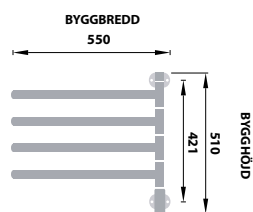

Flex I

Elhanddukstork

Effekt 550 mm byggbredd: = 8W / 230V / arm

SYNLIG ANSLUTNING

DOLD ANSLUTNING

Ett VP rör måste vara monterad i väggen vid montering av handdukstorken.
Montering över dosa går inte, på grund av att konsolplattan ej passar.

MONTERINGSVARIANTER

Handdukstorken får endast monteras med strömbrytarkonsolen nedåt.