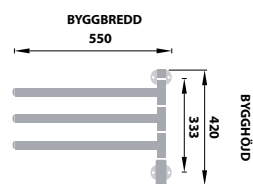

Flex I

Elhanddukstork

Effekt 550 mm byggbredd: = 8W / 230V / arm

SYNLIG ANSLUTNING

DOLD ANSLUTNING

Ett VP rör måste vara monterad i väggen vid montering av handdukstorken.
Montering över dosa går inte, på grund av att konsolplattan ej passar.

MONTERINGSVARIANTER

Handdukstorken får endast monteras med strömbrytarkonsolen nedåt.